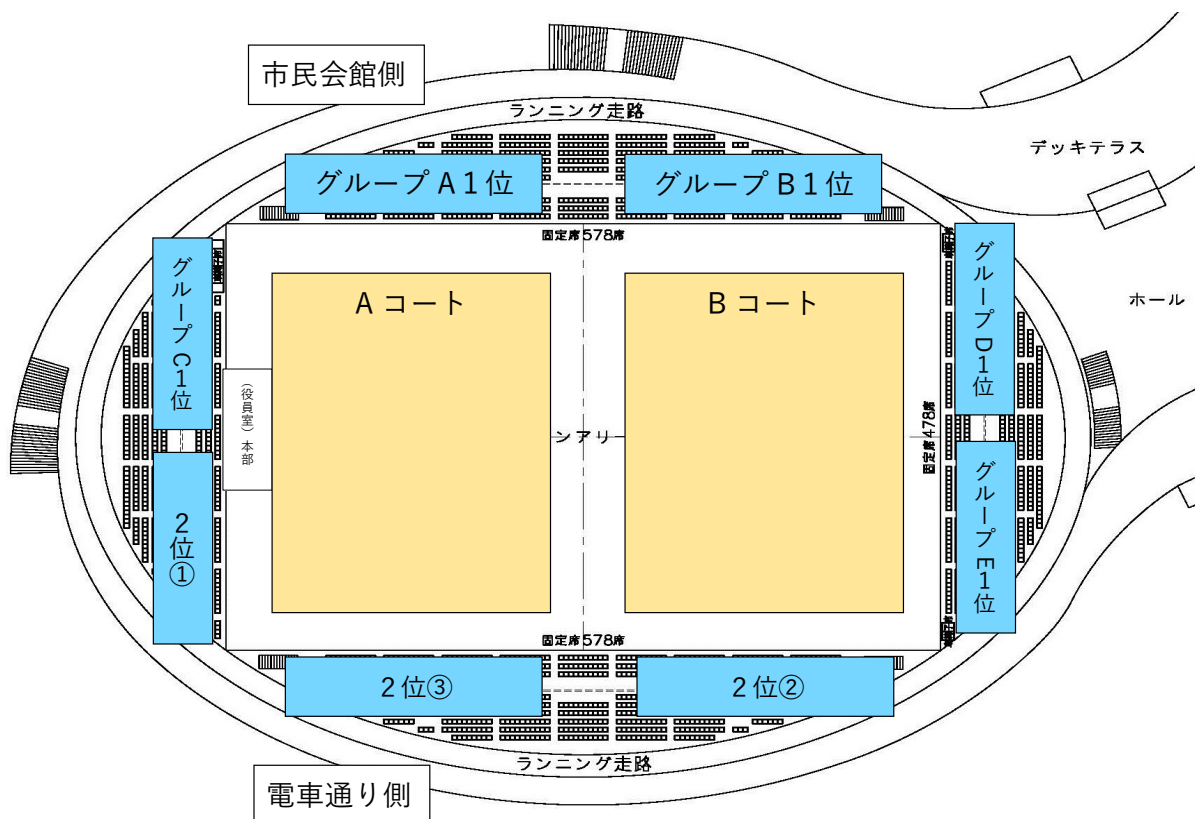

3. 選手の集合時間、集合場所、会場入りまでの流れ

9:15 市民会館側アリーナ出入口集合

各チームスタッフ1名は、会場設営作業から離れて、集合場所へ。

9:20 チームスタッフ先導のもと、メインアリーナ観客席へ。

メインアリーナゲート⇒左手エレベーター奥の階段⇒割り当てられた座席へ

9:30 コート内アップ開始。

全8チームで使用できるかと思いますが、声をかけあって利用願います。

※ゴールを使ったアップは第1試合のチーム優先とし、

第2試合のチームは、第1試合のチームのアップ終了後に使用してください。

4. 保護者の観戦について

可能とします。フロアへの立ち入りは禁止です。

5. 座席エリア割

※飲食は観客席のみ（試合中の飲水は除く）となります。